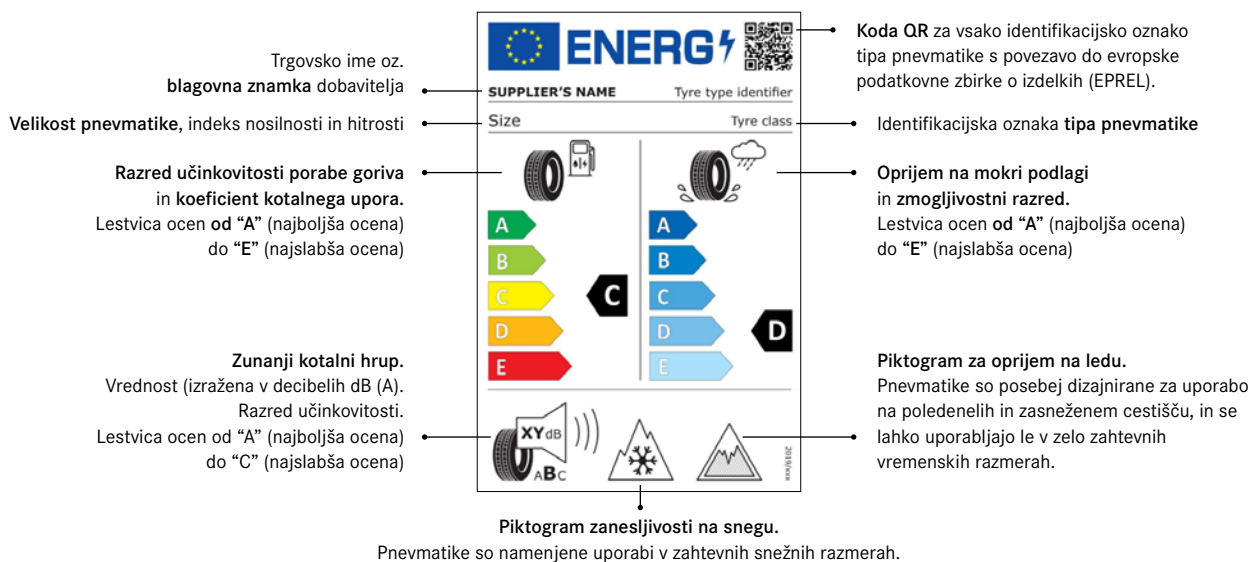

Mercedes-Benz

Vans. Born to run.

Razred V / Vito in Sprinter

17"

Razred V / Vito (model 447)

Alu. Platišče (5 palično) s TPM* senzorjem s
Michelin Pilot Alpin 5
235/55 R17 103V
Q44019151009E (L), Q44019151010E (D)

1.900,00 €

16"

Sprinter (model 910)

Jeklena platišča brez TPM* senzorjev s
Pirelli Carrier Winter MO-V**
225/65 R16 112/110 R
Q44016171015E

880,00 €

16"

Sprinter (model 907)

Jeklena platišča brez TPM* senzorjev s
Pirelli Carrier Winter MO-V**
235/65 R16 118/116 (115) R(S)
Q44016171016E

890,00 €

Nova oznaka EU za pnevmatike: večja transparentnost, manj izpustov.

S 1. majem 2021 Evropska unija uvaja novo uredbo o označevanju pnevmatik v zvezi s porabo goriva in drugimi parametri. To vam bo omogočilo zavestno izbiro pnevmatik, ki zagotavljajo nižjo porabo goriva. To lahko tako pri zasebnih kot tudi pri poslovnih vozilih prispeva k nižjim stroškom in nižjim izpustom. Poleg tega nova veljavna oznaka za pnevmatike, uvedena s to uredbo, prispeva k cilju EU, da do leta 2050 doseže podnebno nevtralnost. Cestni promet in zmanjšanje izpustov CO₂, ki jih povzročata, pri doseganju tega cilja igra pomembno vlogo.

Značilnosti nove oznake EU za pnevmatike:

*TPM – senzor za nadzor tlaka v posamezni pnevmatiki

**MO-V – Mercedes original za dostavna vozila

Cena za set kompletov koles: set kompletov koles vsebuje 4 kompletna kolesa. Pokrovi pesta koles niso vključeni v ceno.